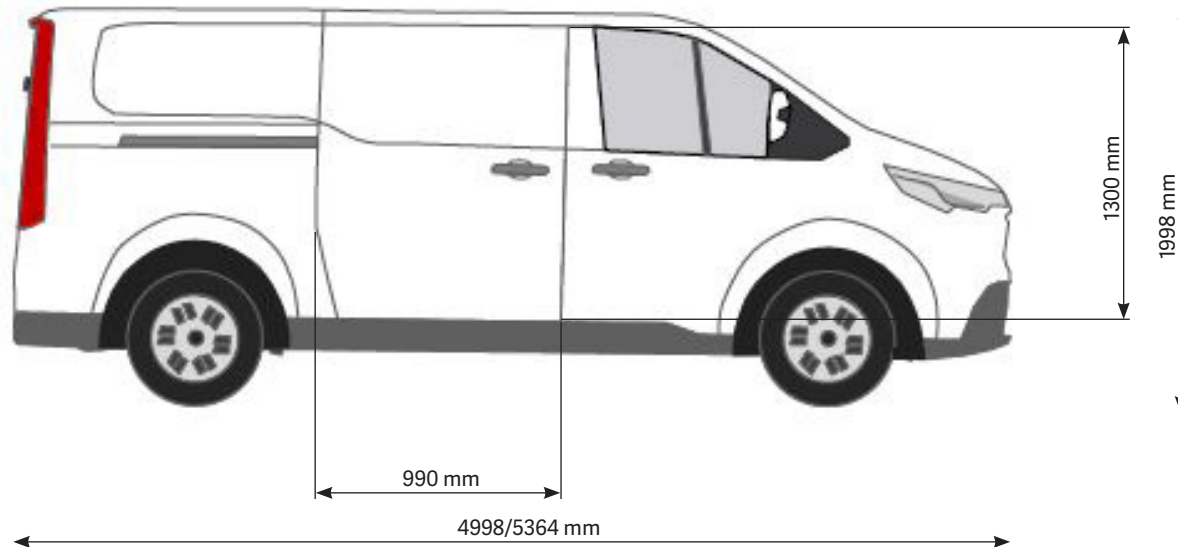

MAXUS

Preisliste

gültig ab 23.01.2026

MY 2026

DELIVER 7

MAXUS SWITZERLAND, RICHTPLATZ 5, 8304 WALLISELLEN

Preise

Deliver 7			VAN		
	Leistung	Antrieb		CHF (exkl. 8.1% MwSt.)	CHF (inkl. 8.1% MwSt.)
2.0 Turbo Diesel Common Rail	123 kW 168 PS	FWD	L1	29'500.-	31'890.-
2.0 Turbo Diesel Common Rail	123 kW 168 PS	FWD	L2	30'500.-	32'971.-